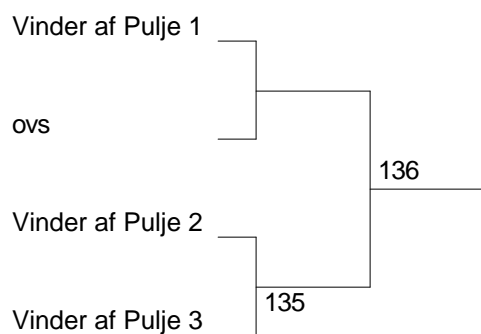

Herredouble C-Række Puljevinder Finale

Damedouble C-Række Pulje 1

1 Anna Strand	Slangerup	1-2	116
Sara Strand		3-4	122
		1-3	131
2 Christina Tandrup	Frederikssund	2-4	134
Lena Anderson		1-4	139
		2-3	140
3 Sanne Christensen	Græsted		
Gitte Løvenkrands			
4 Lone Galler	Hareskov		
Lisbeth Christensen			

Damedouble C-Række Pulje 2

5 Stella Maltesen	Græsted	5-6	125
Rikke Rooney		7-8	130
		5-7	137
6 Anja Poulsen	Værløse	6-8	138
Tine Astrup		5-8	141
		6-7	142
7 Tenna Hedberg	Slangerup		
Liselotte Søderlund			
8 Huyen Pham	Måløv		
Gitte Bärenholdt			

Damedouble C-Række Puljevinder Finale